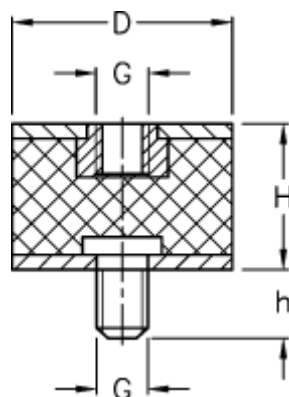

Varenummer: 512010130618601

Beskrivelse: KLEE Vibrationsdæmper type 2
10-15-2, M5/M5x15, NBR - 43 shore

Mål

D = 10

G = M5

h = 15

H = 15